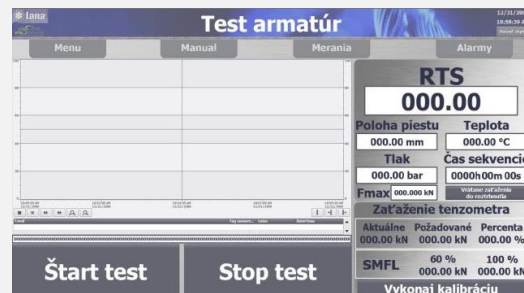

TYPY SKÚŠOK: 1., Skúška ťahom, 2., Creep test, 3., Stress strain, 4., Test armatúr.