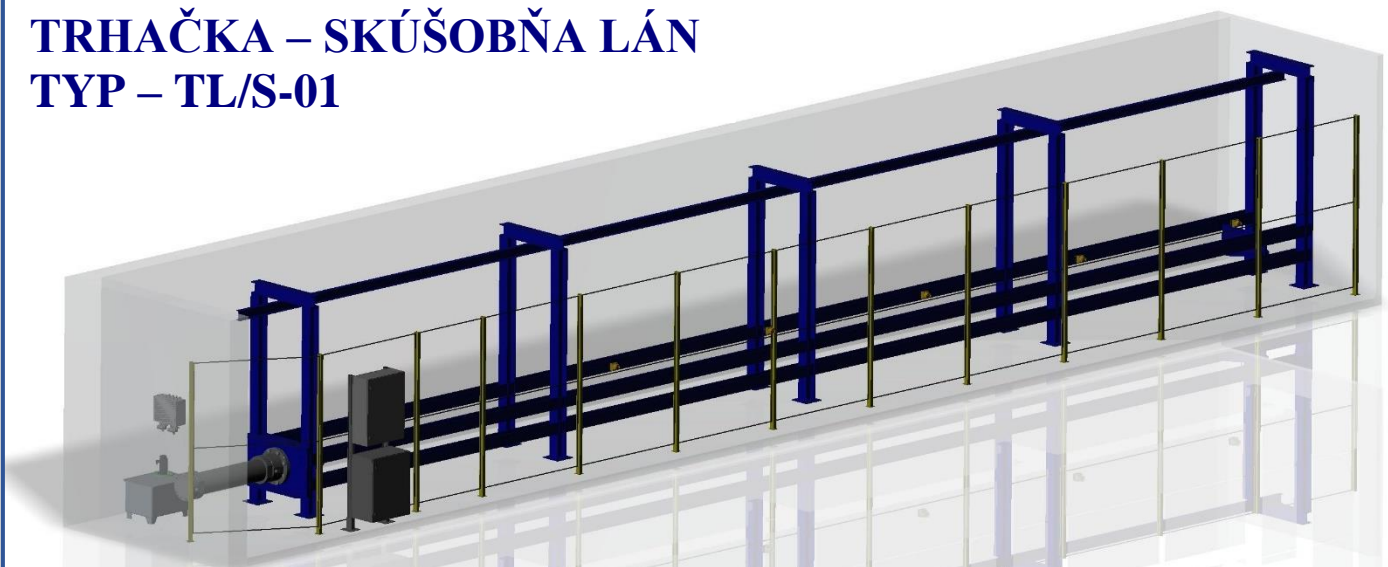

TECHNICKÉ PARAMETRE:

Maximálna ťažná sila: 3 typorady: 250kN, 350kN, 250kN~500kN

Pohonná jednotka: Počítačovo riadená hydraulická jednotka s jedným hydraulickým valcom.

Riadiaci systém: SIEMENS S7-1200, WIN10

Aplikácie v PC: SCADA – na vizualizáciu a ovládanie stroja. Aplikácia na ukladanie dát a zobrazenie výsledkov v podobe grafu s výstupom na tlačiareň.

Zobrazovacia jednotka: 24“ monitor

Bezpečnosť obsluhy: Oplotenie po celej dĺžke, alebo krycie a otváracie panely po celej dĺžke.

Konštrukcia rámu: Ocel'ová konštrukcia z materiálu S355 o dĺžke 15m. Dĺžka a farebné prevedenie sa mení podľa konkrétnych požiadaviek zákazníka. Spôsob montáže – kotvenie na podlahu a montáž predpripravených zvarencov pomocou skrutkových spojov.

TYPY SKÚŠOK: 1., Skúška ťahom, 2., Creep test, 3., Stress strain, 4., Test armatúr.

MDB Design s.r.o., Werferova 1, 040 11 Košice, www.mdbdesign.sk, info@mdbdesign.sk

Obchodné meno: **MDB Design s.r.o.**