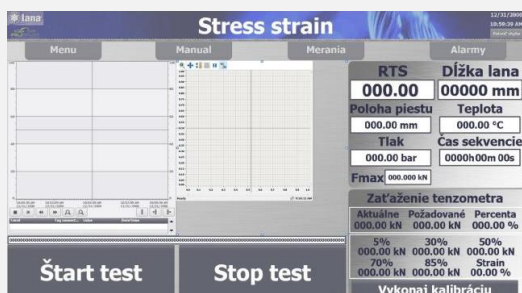

TYPY SKÚŠOK: 1., Skúška ťahom, 2., Creep test, 3., Stress strain, 4., Test armatúr.