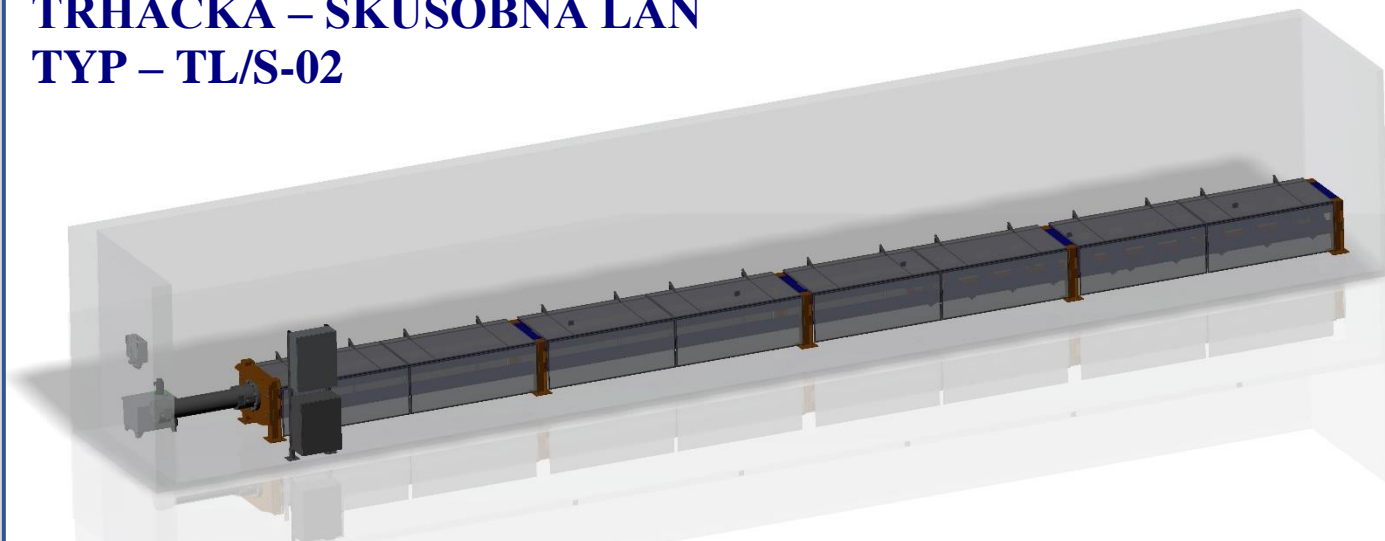

Telefónne číslo: **+421 903 403 467**

TRHAČKA – SKÚŠOBŇA LÁN TYP – TL/S-02

TECHNICKÉ PARAMETRE:

Maximálna ťažná sila: 3 typorady: 250kN, 350kN, 250kN~500kN

Pohonná jednotka: Počítačovo riadená hydraulická jednotka s jedným hydraulickým valcom.

Riadiaci systém: SIEMENS S7-1200, WIN10

Aplikácie v PC: SCADA – na vizualizáciu a ovládanie stroja. Aplikácia na ukladanie dát a zobrazenie výsledkov v podobe grafu s výstupom na tlačiareň.

Zobrazovacia jednotka: 24“ monitor

Bezpečnosť obsluhy: Oplotenie po celej dĺžke, alebo krycie a otváracie panely po celej dĺžke.

Konštrukcia rámu: Ocel'ová konštrukcia z materiálu S355 o dĺžke 15m. Dĺžka a farebné prevedenie sa mení podľa konkrétnych požiadaviek zákazníka. Spôsob montáže – kotvenie na podlahu a montáž predpripravených zvarencov pomocou skrutkových spojov.