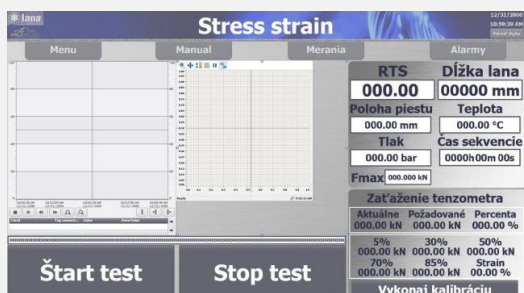

TYPY SKÚŠOK: 1., Skúška ťahom, 2., Creep test, 3., Stress strain, 4., Test armatúr.