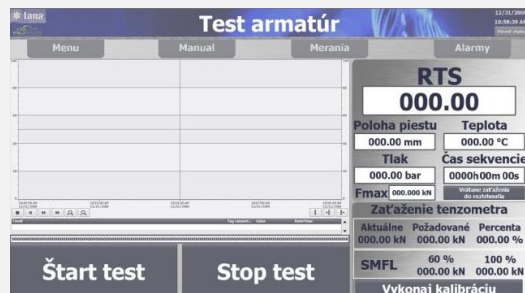

TYPY SKÚŠOK: 1., Skúška ťahom, 2., Creep test, 3., Stress strain, 4., Test armatúr.