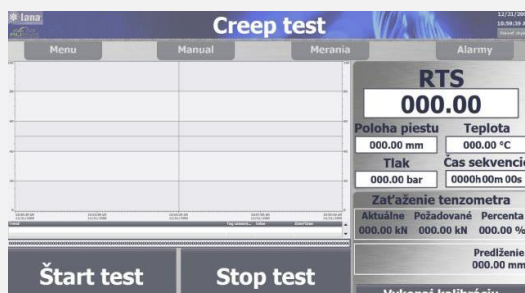

TYPY SKÚŠOK: 1., Skúška ťahom, 2., Creep test, 3., Stress strain, 4., Test armatúr.